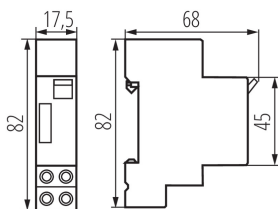

18730 AS 1-7M

Lépcsőházi automata TH35 sínre

5905339187307

A lépcsőházi automata a világítás fenntartására szolgál a kívánt időre, az időbeállítás tartománya: 1-7 perc, beállítási pontosság: 0,5 perc.

ÁLTALÁNOS ADATOK:

Szín: fehér

Beszereles helye: TH35 sínre

Alkalmazás helye: beltéri

Szabvány: EN60730-1; PN-EN 62052-11

MŰSZAKI ADATOK:

Névleges feszültség [V]: 220-240 AC

Névleges áram [A]: 16

Névleges frekvencia [Hz]: 50

IP védettségi fokozat: 20

LOGISZTIKAI ADATOK:

Csomagolás típusa: 200

Darabszám közbenső csomagolásban: 1

Darabszám gyűjtőcsomagolásban: 200

Nettó egységsúly [g]: 74

Súly [g]: 91.95

Egységcsomagolás hossza [cm]: 10

Egységcsomagolás szélessége [cm]: 2

Egységcsomagolás magassága [cm]: 7

Doboz súlya [kg]: 18.39

Karton szélessége [cm]: 26.5

Doboz magassága [cm]: 35

Doboz hossza [cm]: 52

Karton térfogata [m³]: 0.04823